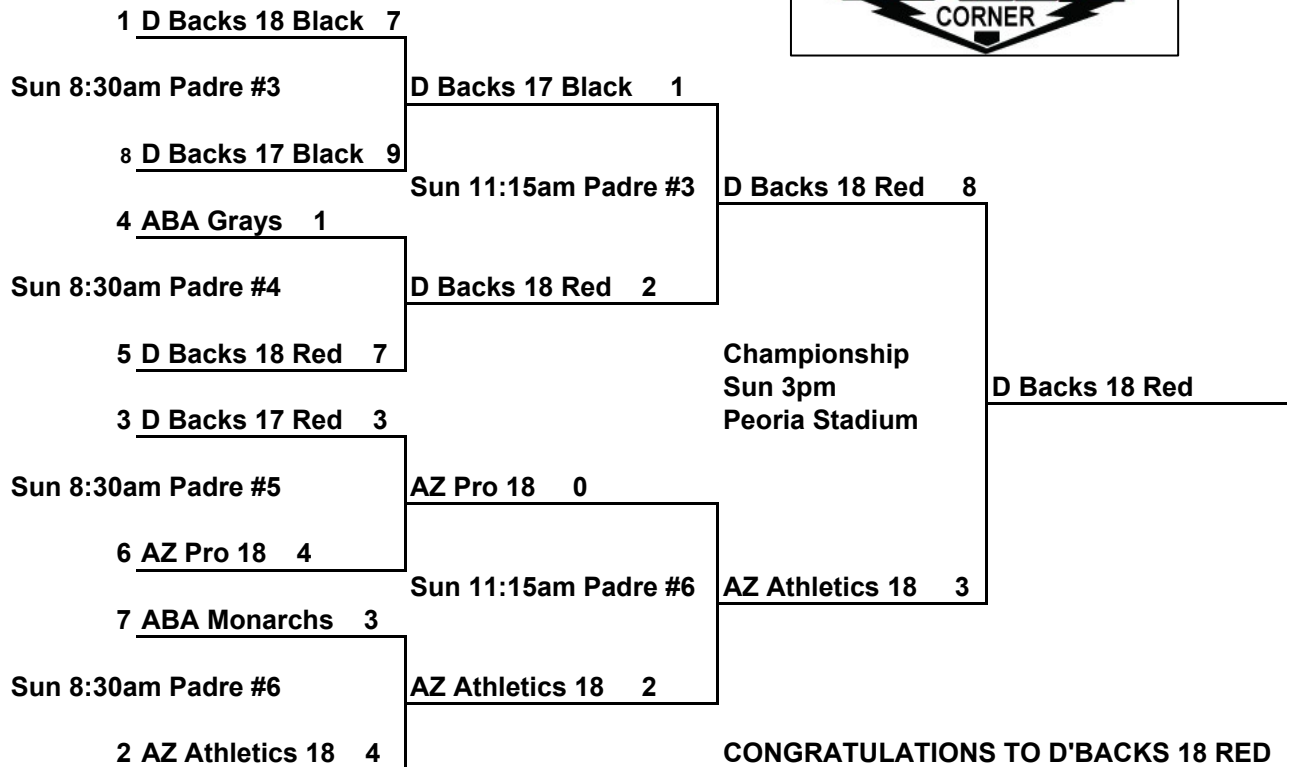

**2011 Four Corner Classic 18 & Under Division  
Championship Bracket  
Sunday June 5th, 2011**

**CONSOLATION GAMES**

**Sunday**

<b>Angels Blue</b> 5
Sun 9am Padre 1
<b>Slammers Blue</b> 10
<b>The Show 18U</b> 5
Sun 9am Padre 2
<b>Utah #2</b> 7
<b>ASBA 17U</b> 13
Sun 2:30pm Padre 1
<b>NM Senators</b> 2
<b>Athletics 17U</b> 5
Sun 11:15am Padre 4
<b>Angels Gray</b> 9

<b>The Show</b> 2
Sun 11:45am Padre 1
<b>Slammers Gray</b> 6
<b>Scottsdale Fire</b> 6
Sun 11:45am Padre 2
<b>Rawlings Eagles 18U</b> 5
<b>Angels Collegiate</b> 3
Sun 2:30pm Padre 2
<b>Arizona RBI</b> 3
<b>AZ Valley Dogs</b> 9
Sun 11:15am Padre 5
<b>520 Elite 18U</b> 1

<b>Angels White</b> 7
Sun 2pm Padre 3
<b>Desert Mountain</b> 1
<b>Angels Red</b> 6
Sun 2pm Padre 4
<b>AZ Pro 17U</b> 3
<b>ASBA 18</b> 12
Sun 2pm Padre 5
<b>Naa'taanii 18U</b> 4
<b>SoCal Victory 18</b> 0
Sun 2pm Padre 6
<b>520 Elite 18U #2</b> 6